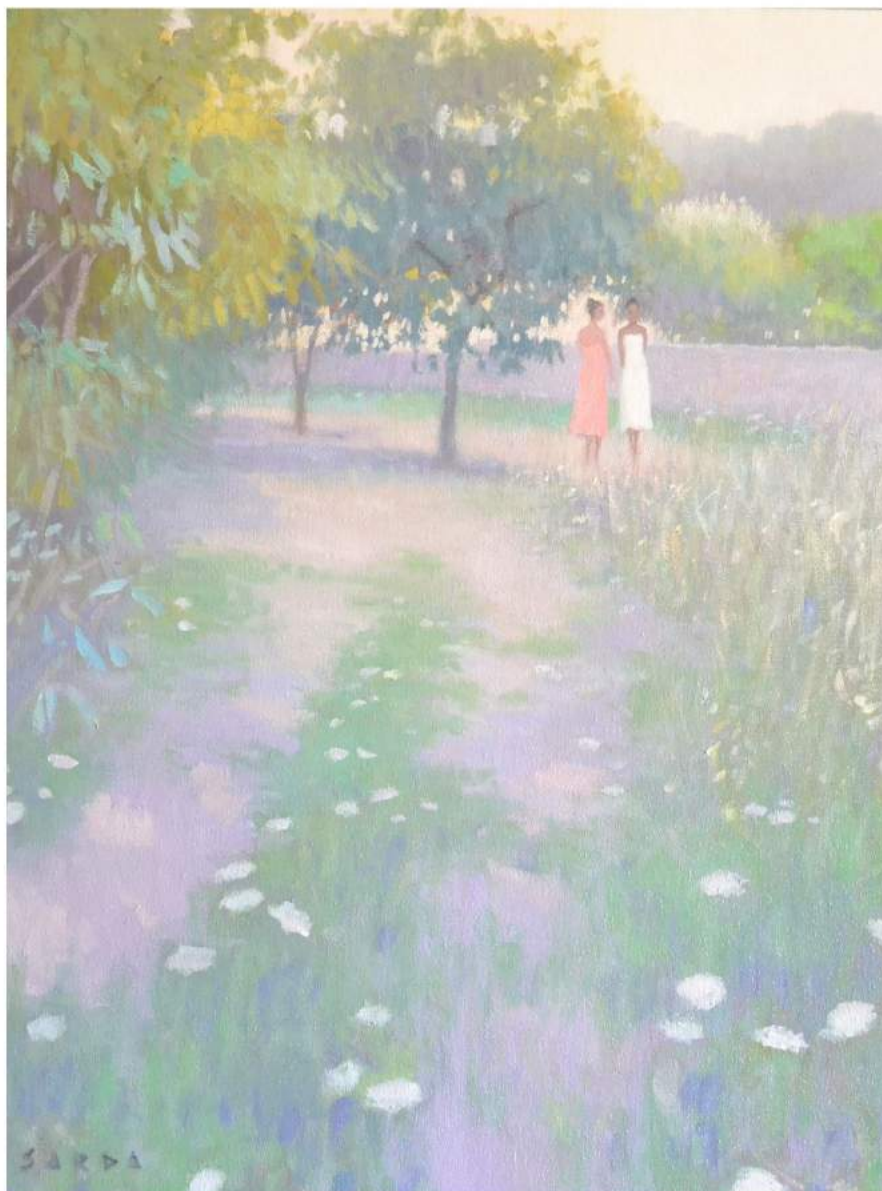

SALA PARÉS

Espai 2

JORDI SARDA

20.11.14 _ 16.12.2014

2

Platja solitaria | oli sobre tela | 92 x 65 cm

3

Crepuscle | oli sobre tela | 100 x 100 cm

4

Platja de Pals | oli sobre tela | 61x 46 cm

5

Conversa de veïns | oli sobre tela | 61 x 46 cm

Figura a l'hort a primera hora | oli sobre tela | 100 x 73 cm

Hort de l'Ignasi | oli sobre tela | 61 x 46 cm

Jardí a Ibiza | oli sobre tela | 61 x 46 cm

Última hora al Baix Empordà | oli sobre tela | 92 x 60 cm

10

Jardí a Tamariu | oli sobre tela | 100 x 54 cm

Amics íntims | oli sobre tela | 73 x 60 cm

Figura amb drap verd | oli sobre tela | 61x 46 cm

Nen soldat | oli sobre tela 35 x 24 cm

Nen sopant | oli sobre tela | 35 x 27 cm

Nu a la ciutat | oli sobre tela | 55 x 38 cm

Noia amb collaret vert | oli sobre tela | 46 x 33 cm

Portada:

Personatges a la platja (detall) | oli sobre tela | 162 x 114 cm