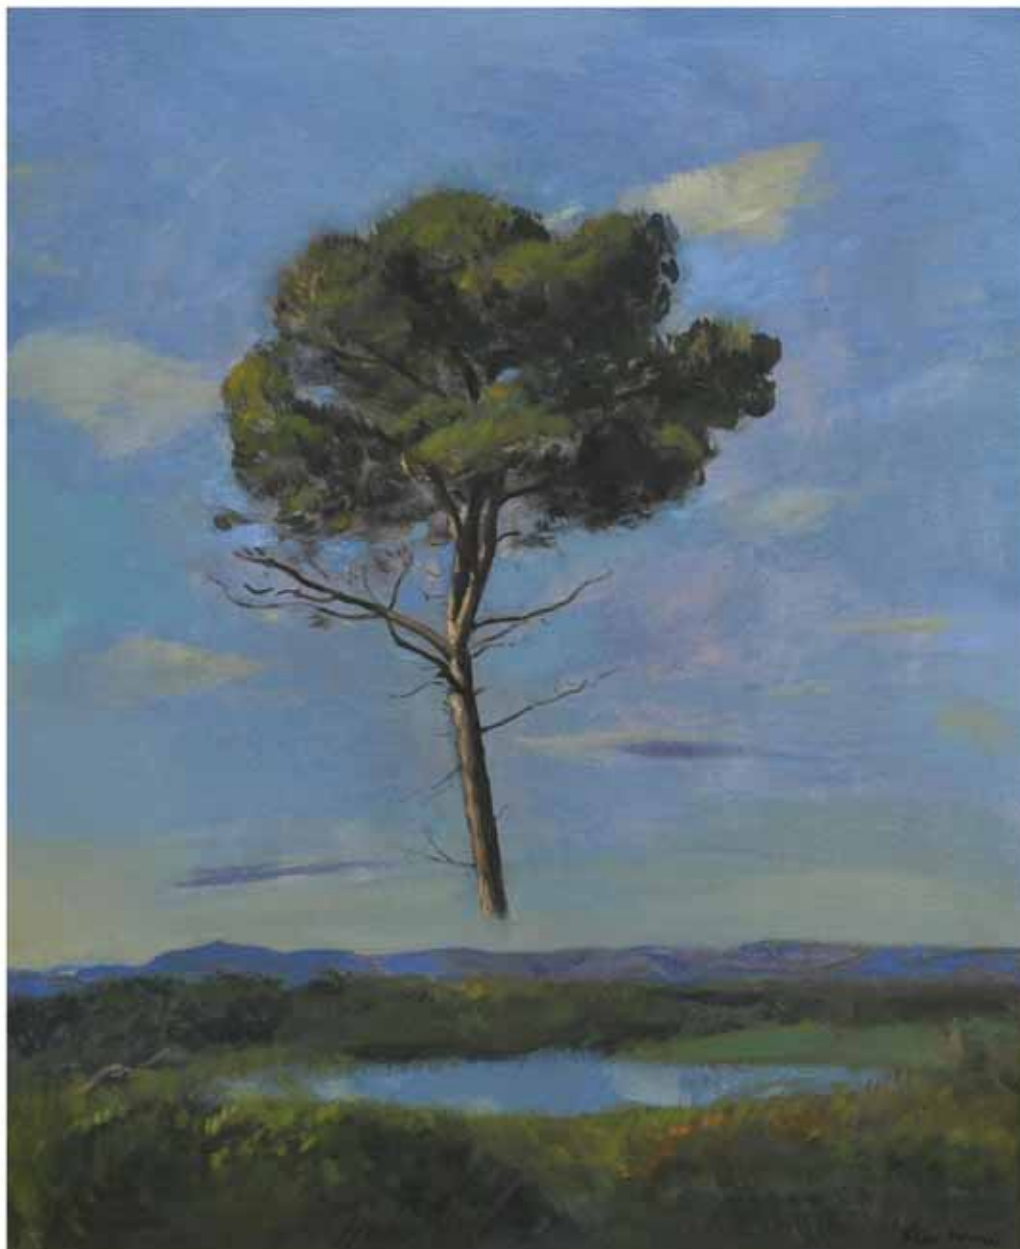

SALA PARÉS

Espai 2

ÀLEX PRUNÉS _ Miratges

26.02.15 _ 24.03.15

Miratges

"Miratges en miralls, ...és tot el que hi ha.",
Yeats

3

Arbre del Delta | oli sobre tela | 40 x 40 cm

4

Complementaris | oli sobre tela | 81 x 100 cm

5

Dàimon | oli sobre tela | 61 x 50 cm

El pi del Putxet | oli sobre tela | 40 x 40 cm

Gran arbre | oli sobre tela | 114 x 146 cm

La insostenible lleugeresa de la primavera | oli sobre tela | 60 x 92 cm

Canyadell | aquarel.la sobre paper | 30 x 42 cm

Arbre i casa | oli sobre tela | 40 x 40 cm

12

Casa i arbre | oli sobre tela | 81 x 100 cm

Els tres elements del paisatge | mixta sobre fusta | 100 x 100 cm

14